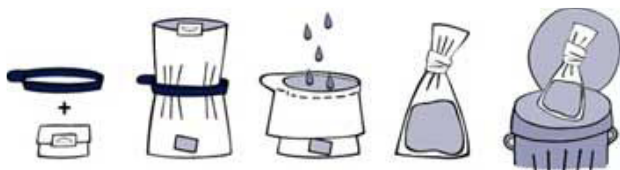

### Hållare Oval ring med Travel Kit

En Travel Kit påse består av tunn plastfolie. I botten finns en liten "magisk kudde". I kontakt med kudden omvandlas vätska till en fast massa inom en minut. Oanvänd och ihoprullad tar påsen inte mer plats än en våtservett. En torkservett i papper finns inrullad i varje påse.

Trä Travel Kit-påsen genom hållaren och vik ned kanterna runt om. En resepotta som bekvämt kan användas stående. Kudden i botten absorberar urinen som omvandlas till en fast massa på minuten (det genomskinliga höljet smälter). Efter användning knyter ihop påsen! Den kan förvaras i väska/ficka tills den kan kastas. Prova första gången hemma!